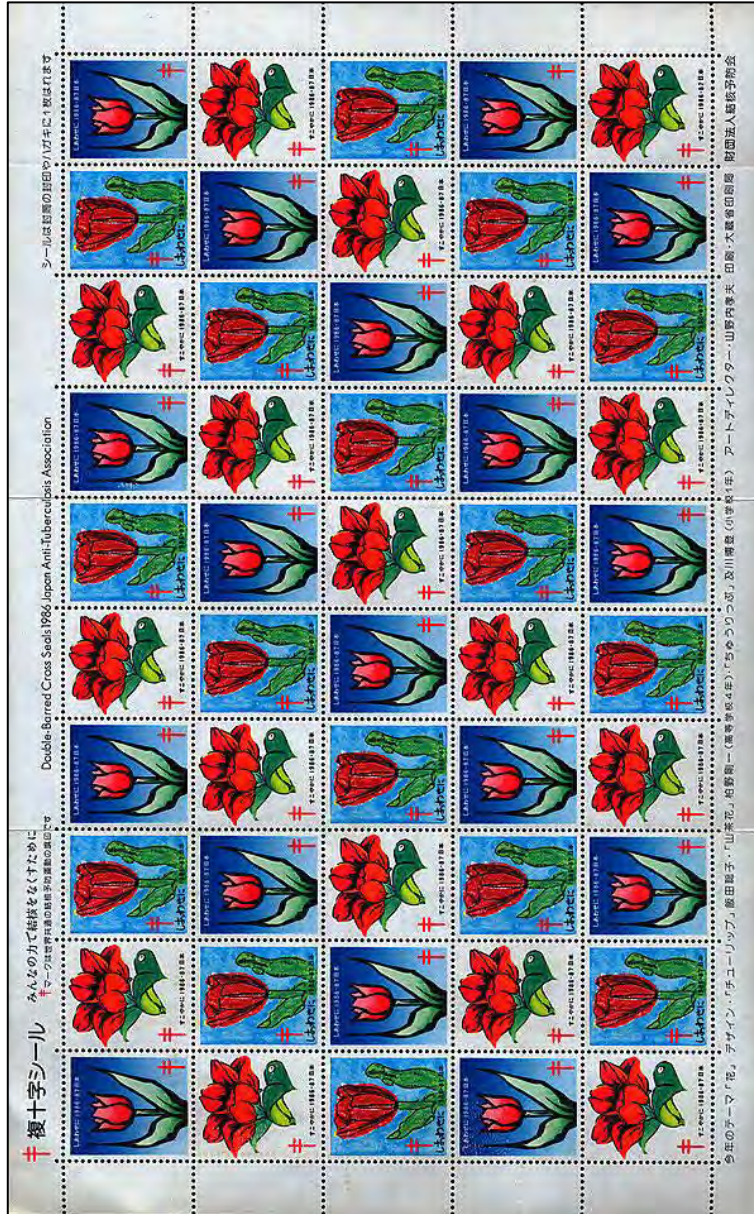

Christmas Seals
Japan
Kekkaku Yobo Kai

1986
Flowers