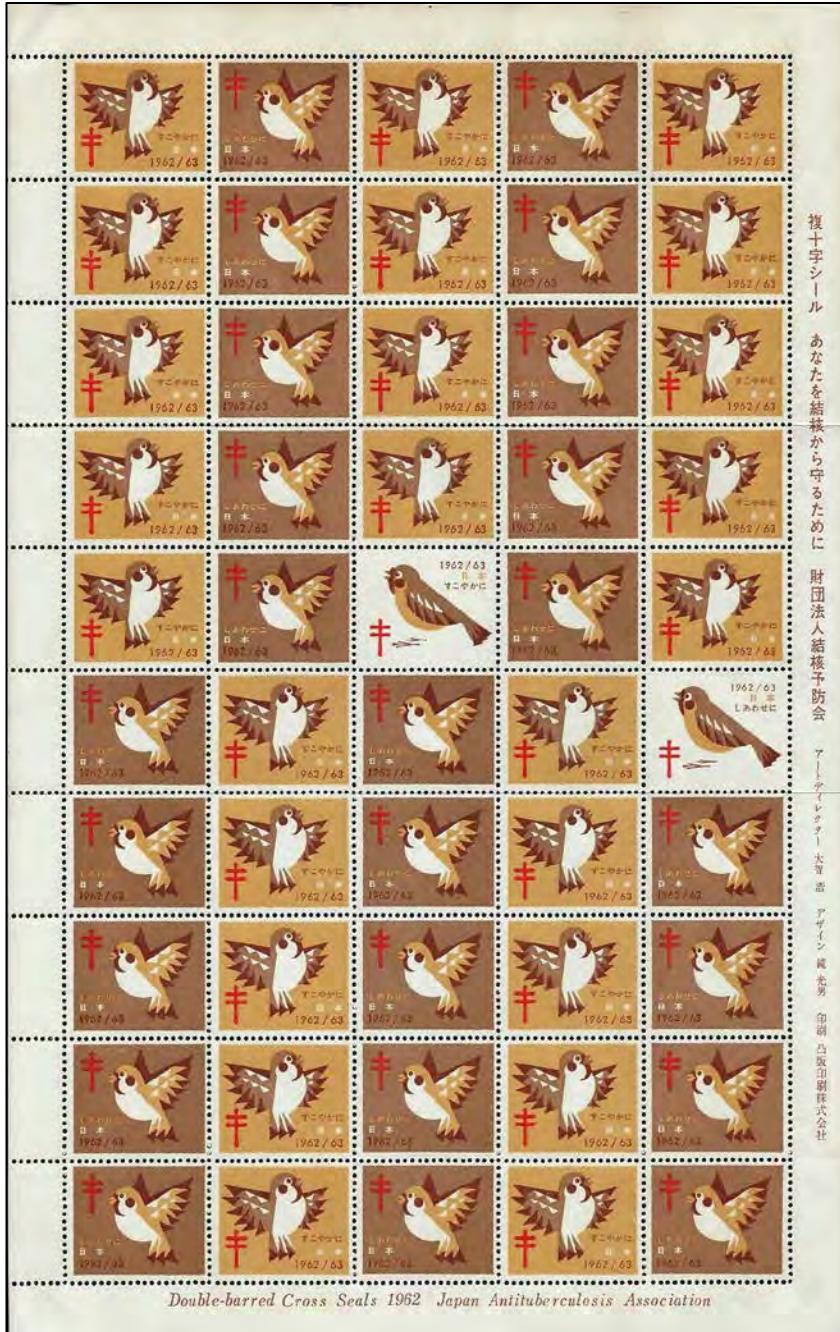

シール 小型シート（6面）10円・大型シート（50面）100円

キは 世界共通の結核予防運動のマークです

Information Fact Sheet
Included with Souvenir Sheet
on yellow paper

Christmas Seals
Japan
Kekkaku Yobo Kai

1962
Birds

Double-barred Cross Seals 1962 Japan Antituberculosis Association