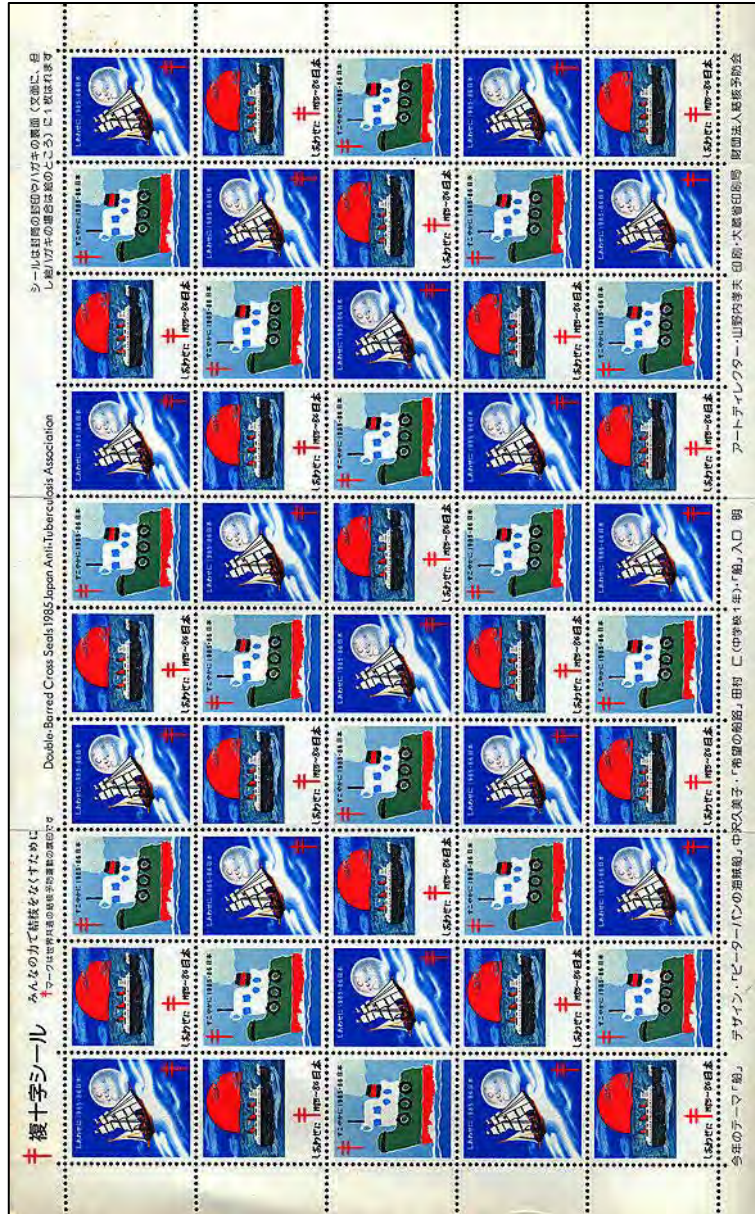

Christmas Seals
Japan
Kekkaku Yobo Kai

1985
Ships