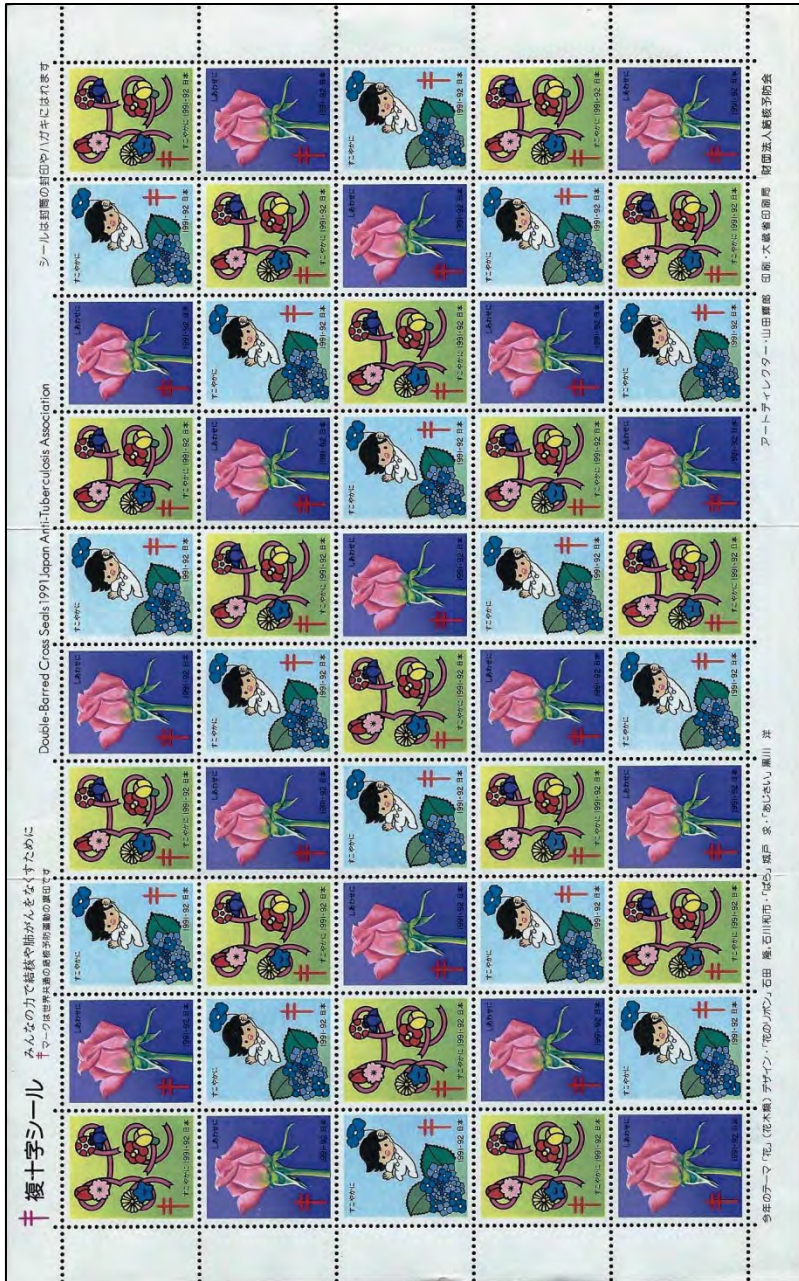

Christmas Seals
Japan
Kekkaku Yobo Kai

1991
Flowers